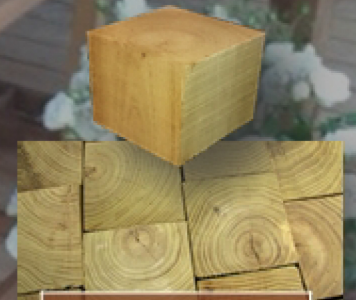

Pinus sylvestris

Origine : Europe

LE PIN

Platelage

Minimum de commande : 15 m³

Balustrade :

Poteau et Main Courante

Toutes dimensions, rabotées ou non

Ossature :

Lambourde

Solive

Poutre porteuse

LE ROBINIER

Platelage : 5 profils

Epaisseur	Largeur	Longueur
22 mm	100-120-140 mm	1 - 1,5 - 2 m Jusqu'à 4,2 m en abouté

Minimum de commande : 150 m²

Caillebotis

Dimension

50x50x4,4 cm

Pavé

Dimension

100x100x60 mm

Ossature :

Lambourde BMR (contrecollé)